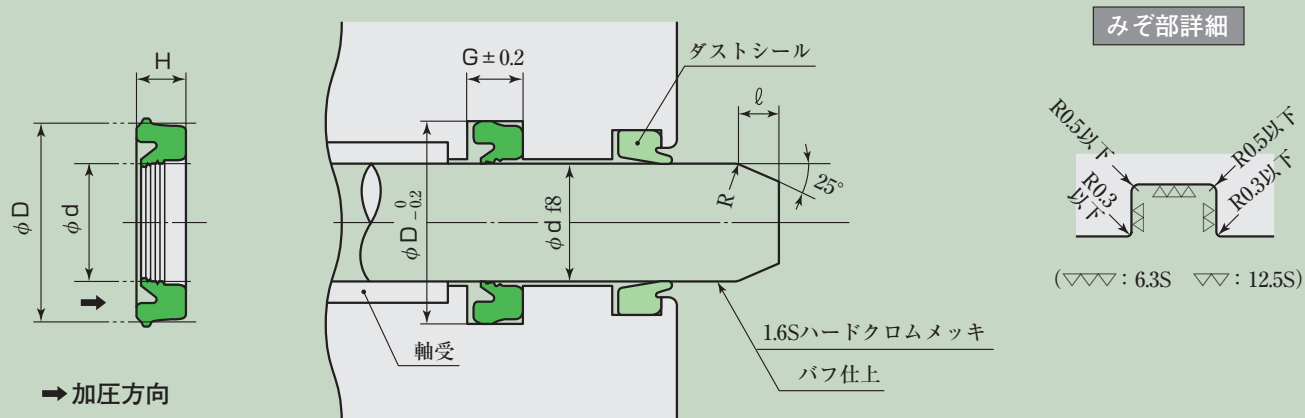

PNYパッキン

PNYパッキン寸法表

単位：mm

呼び番号	パッキンおよびみぞ寸法				
標準 (RN 713)	d	D	H	G	ℓ
PNY- 16	16	24	5.2	5.7	1.5
PNY- 18	18	26	5.2	5.7	1.5
PNY- 20	20	28	5.2	5.7	1.5
PNY- 22	22	30	5.2	5.7	1.5
PNY- 22.4	22.4	30	5.2	5.7	1.5
PNY- 25	25	33	5.2	5.7	1.5
PNY- 28	28	36	5.2	5.7	1.5
PNY- 30	30	40	6.5	7	3
PNY- 32	32	42	6.5	7	3
PNY- 35	35	45	6.5	7	3
PNY- 35.5	35.5	45.5	6.5	7	3
PNY- 36	36	46	6.5	7	3
PNY- 40	40	50	6.5	7	3
PNY- 45	45	55	6.5	7	3
PNY- 50	50	60	6.5	7	3
PNY- 55	55	65	6.5	7	3
PNY- 60	60	70	6.5	7	3
PNY- 70	70	80	6.5	7	3