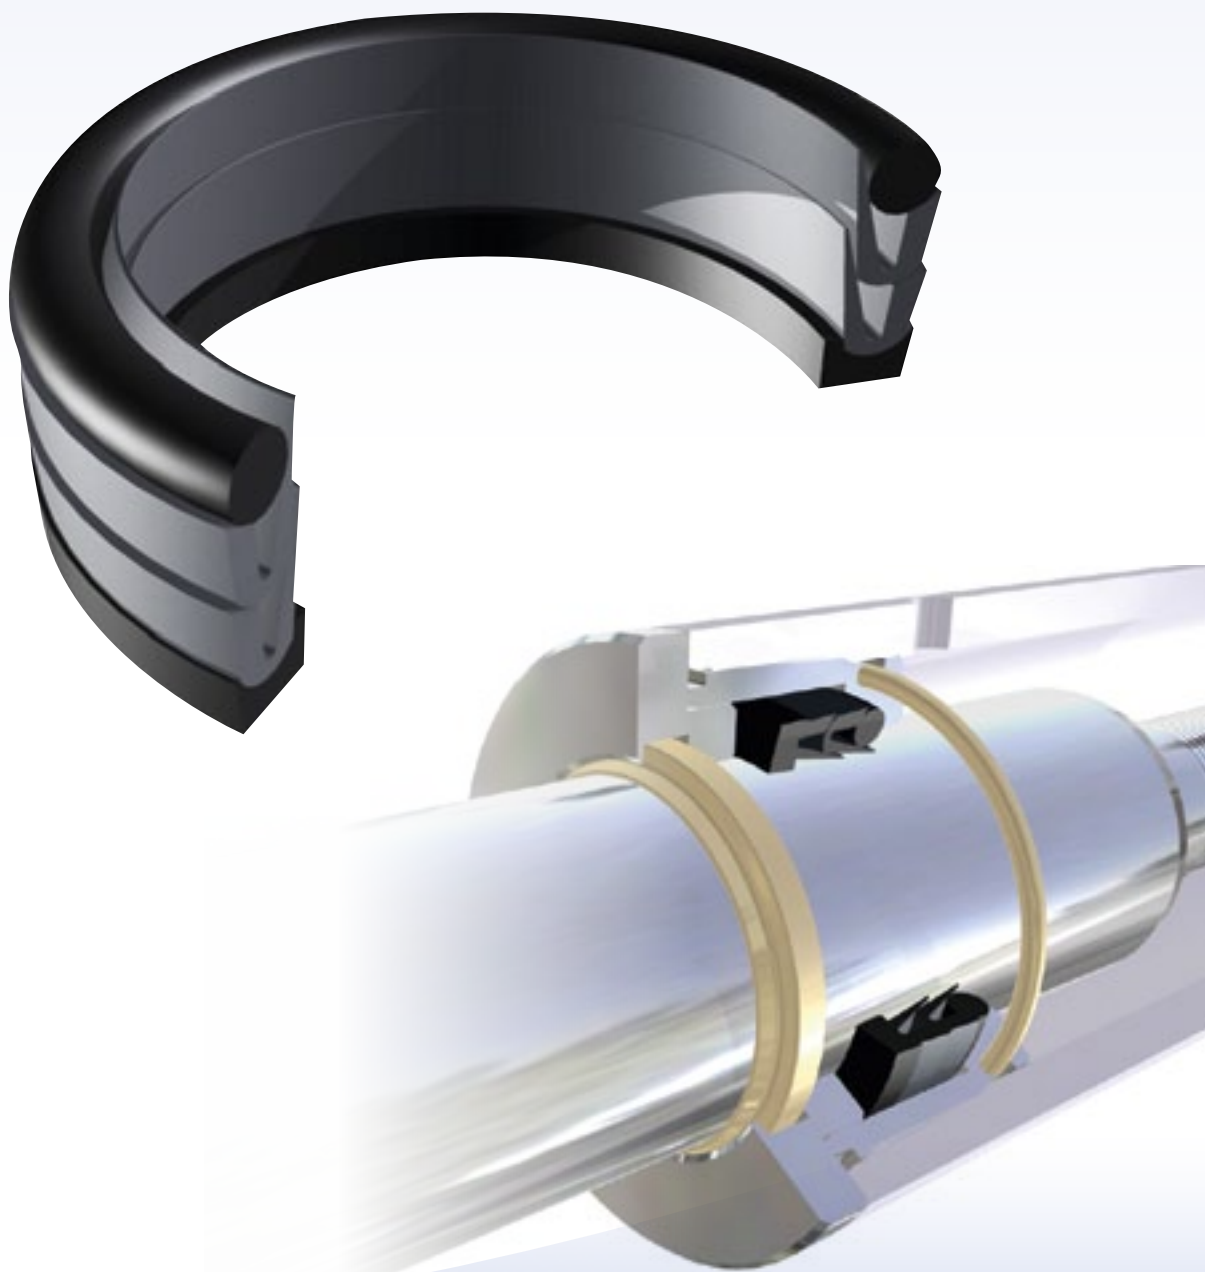

**TLI**

**Guarnizioni per STELO  
ROD seals**

**TECNOTEX**

<b>Versione standard</b>	<b>Standard version</b>
Gommatela	NBR/Cotton Fabric
<b>Versioni Alternative</b>	<b>Alternative Versions</b>
Gommatela FKM	NBR/Cotton Fabric FKM
<b>Pressione fino a / Pressure up to</b>	
50 MPa	
<b>Velocità fino a / Speed up to</b>	
1 m/s	
<b>Temperatura / Temperature</b>	
-30°C +110°C	-20°C +200°C FKM
<b>Applicazioni</b>	<b>Applications</b>
Presse Siderurgia Acciaerie Cesoie Idrauliche	Presses Steel Mills Continuous casting Hydraulic Scrap shears

Guarnizioni per STELO  
ROD seals

**TLI**

92÷95