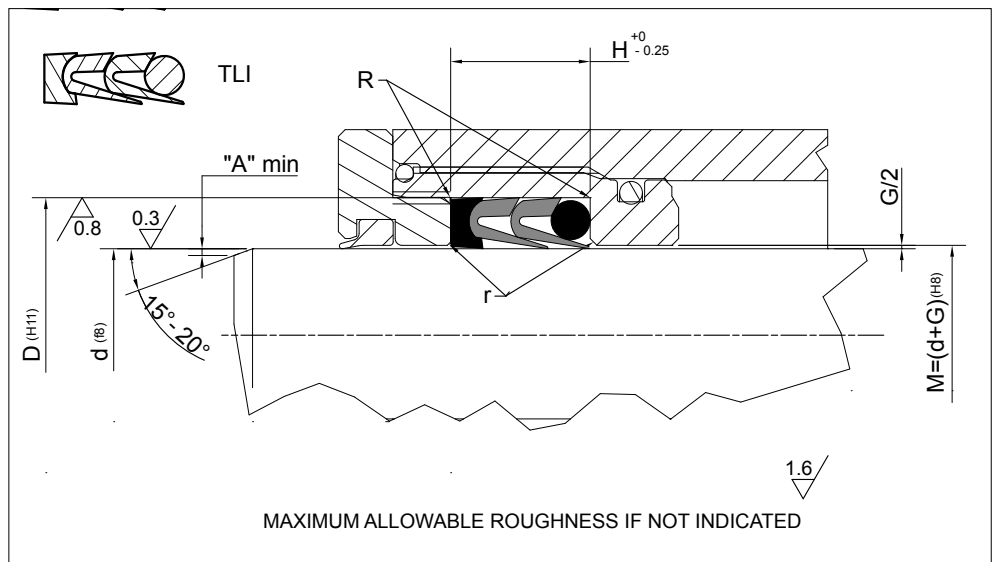

**TLI**

**Guarnizioni per STELO  
ROD seals**

**TECNOTEX**

<b>Versione standard</b>	<b>Standard version</b>
Gommatela	NBR/Cotton Fabric
<b>Versioni Alternative</b>	<b>Alternative Versions</b>
Gommatela FKM	NBR/Cotton Fabric FKM
<b>Pressione fino a / Pressure up to</b>	
50 MPa	
<b>Velocità fino a / Speed up to</b>	
1 m/s	
<b>Temperatura / Temperature</b>	
-30°C +110°C	-20°C +200°C FKM
<b>Applicazioni</b>	<b>Applications</b>
Presse Siderurgia Acciaerie Cesoie Idrauliche	Presses Steel Mills Continuous casting Hydraulic Scrap shears

Guarnizioni per STELO  
ROD seals

**TLI**

92÷95

### Rod Seal design guidelines

R	0mm < d ≤ 50mm	50mm < d ≤ 100mm	100mm < d ≤ 150mm	d ≥ 150mm
	max 0.30 mm	max 0.60 mm	max 0.80 mm	max 1 mm
r	remove sharp edges			
A	1 mm	2 mm	3 mm	3 mm < A ≤ 5 mm

### Operating pressure to determinate Maximum Gap Allowance: G/2

G	Profile Dimension	> 16 MPa	> 26 MPa	> 32 MPa	> 40 MPa
	≤ 5		0.50 mm	0.40 mm	0.35 mm
> 5.0 – 7.5		0.55 mm	0.45 mm	0.40 mm	0.35 mm
> 7.5 – 12.5		0.60 mm	0.50 mm	0.45 mm	0.40 mm
15		0.65 mm	0.55 mm	0.45 mm	0.40 mm