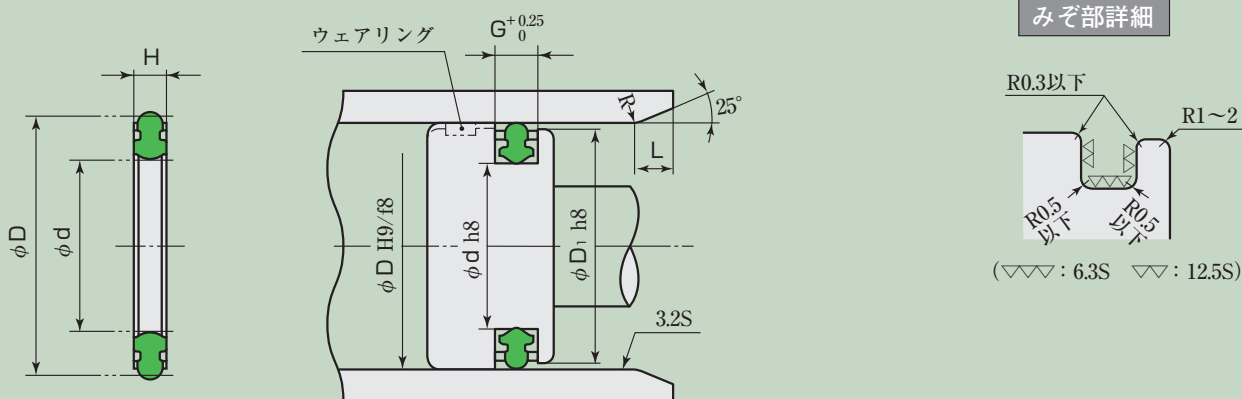

PSDパッキン

PSDパッキン寸法表

単位：mm

呼 び 番 号		パッキンおよびみぞ寸法					
標準(RN 713)	耐熱用(RF 704)	D	d	H	G	D ₁	ℓ
PSD- 10	PSD- 10F	10	5.4	1.6	1.8	9.7	1
PSD- 12	PSD- 12F	12	7.4	1.6	1.8	11.7	1
PSD- 15	PSD- 15F	15	10.4	1.6	1.8	14.7	1
PSD- 16	PSD- 16F	16	11.4	1.6	1.8	15.7	1
PSD- 20	PSD- 20F	20	14	2.24	2.4	19.5	1.5
PSD- 25	PSD- 25F	25	17	3	3.2	24.5	2
PSD- 30	PSD- 30F	30	22	3	3.2	29.5	2
PSD- 32	PSD- 32F	32	24	3	3.2	31.5	2
PSD- 38 30 3		38	30	3	3.2	37.5	2
PSD- 40	PSD- 40F	40	32	3	3.2	39.5	2
PSD- 44 36 3		44	36	3	3.2	43.5	2
PSD- 50	PSD- 50F	50	40	3.8	4	49.5	2.5
PSD- 56 46 3.8		56	46	3.8	4	55.5	2.5
PSD- 60 50 3.8		60	50	3.8	4	59.5	2.5
PSD- 63	PSD- 63F	63	53	3.8	4	62.4	2.5
PSD- 70 55 5.6		70	55	5.6	6	69.4	3
PSD- 75 60 5.6		75	60	5.6	6	74.4	3
PSD- 80	PSD- 80F	80	65	5.6	6	79.4	3
PSD- 85 70 5.6		85	70	5.6	6	84.4	3
PSD- 90 75 5.6		90	75	5.6	6	89.4	3
PSD- 95 80 5.6		95	80	5.6	6	94.4	3
PSD- 100	PSD- 100F	100	85	5.6	6	99.4	3
PSD- 110 95 5.6		110	95	5.6	6	109.3	3
PSD- 120 105 5.6		120	105	5.6	6	119.3	3.5
PSD- 125	PSD- 125F	125	110	5.6	6	124.3	3.5
PSD- 130 115 5.6		130	115	5.6	6	129.3	3.5
PSD- 140	PSD- 140F	140	125	5.6	6	139.3	3.5
PSD- 150 135 5.6		150	135	5.6	6	149.3	3.5
PSD- 160		160	140	7.6	8	159.3	5
PSD- 175 155 7.6		175	155	7.6	8	174.3	5
PSD- 180	PSD- 180F	180	160	7.6	8	179.3	5
PSD- 200 180 7.6	PSD- 200F	200	180	7.6	8	199	5
PSD- 250 230 7.6		250	230	7.6	8	249	5
PSD- 300 280 7.6		300	280	7.6	8	299	5