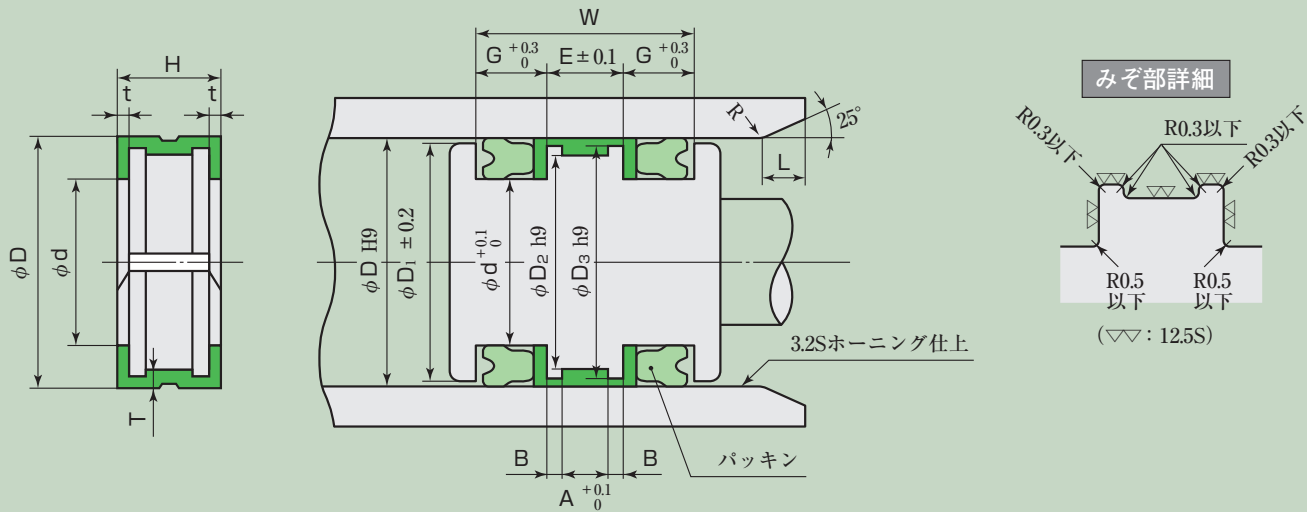

WPBエスリーブ

WPBエスリーブ寸法表

単位：mm

呼び番号 標準(PN 104)	エスリーブおよびみぞ寸法												通用パッキン
	D	d	H	t	D ₁	D ₂	D ₃	G	B	A	E	W	
WPB- 40A	40	30	14	1.5	39	36	38	8.5	1.8	7	10.6	27.6	SKY- 30
WPB- 45A	45	35	15	1.5	44	41	43	8.5	1.8	8	11.6	28.6	SKY- 35
WPB- 50A	50	40	15	1.5	49	46	48	8.5	1.8	8	11.6	28.6	SKY- 40
WPB- 55A	55	45	16	2	54	51	53	9	1.8	8	11.6	29.6	SKY- 45
WPB- 60A	60	50	16	2	59	56	58	9	1.8	8	11.6	29.6	SKY- 50
WPB- 63A	63	53	17	2	62	59	61	9	1.8	9	12.6	30.6	SKY- 53
WPB- 65	65	55	17	2	64	61	63	9	1.8	9	12.6	30.6	SKY- 55
WPB- 70	70	60	18	2	69	66	68	9	1.8	10	13.6	31.6	SKY- 60
WPB- 71	71	60	18	2	70	67	69	10	1.8	10	13.6	33.6	SKY- 60A
WPB- 75	75	65	20	2	74	71	73	9	1.8	12	15.6	33.6	SKY- 65
WPB- 80	80	71	20	2	79	76	78	9	1.8	12	15.6	33.6	SKY- 71
WPB- 90	90	80	20	2	89	86	88	9	1.8	12	15.6	33.6	SKY- 80
WPB- 100	100	85	26	2	98	96	98	12	2.8	16	21.6	45.6	SKY- 85
WPB- 110	110	95	28	2	108	106	108	12	2.8	18	23.6	47.6	SKY- 95
WPB- 115	115	100	30	2	113	111	113	12	2.8	20	25.6	49.6	SKY- 100
WPB- 120	120	106	30	2	118	116	118	11.5	2.8	20	25.6	48.6	SKY- 106
WPB- 125	125	112	32	2	123	121	123	12	2.8	22	27.6	51.6	SKY- 112A
WPB- 140	140	125	36	2	138	134	138	12	2.8	26	31.6	55.6	SKY- 125
WPB- 150	150	136	39	3	148	144	148	12.5	2.8	27	32.6	57.6	SKY- 136
WPB- 160	160	145	42	3	158	154	158	13	2.8	30	35.6	61.6	SKY- 145
WPB- 180	180	165	46	3	178	174	178	13	2.8	34	39.6	65.6	SKY- 165