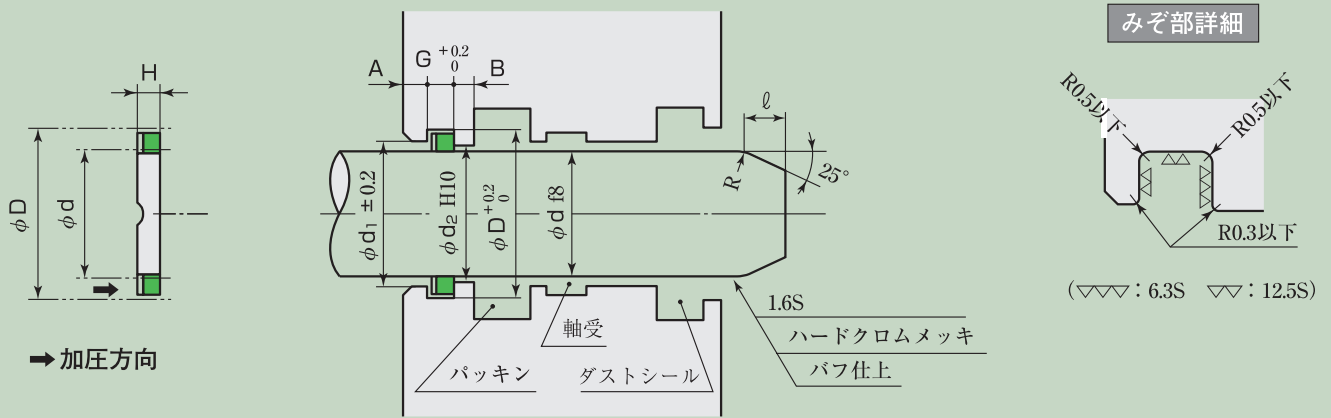

PGリング(PGRI)【ロッド用】

PGリング(PGRI)寸法表

単位：mm

呼び番号	バックリンおよびみぞ寸法								
	標準 (PT 111)	d	D	H	G	d ₁	d ₂	A	B
PGRI- 18		18	23	2.5	3	19	18.5	3	3
PGRI- 20		20	25	2.5	3	21	20.5	3	3
PGRI- 22.4		22.4	27.4	2.5	3	23.4	22.9	3	3
PGRI- 25		25	30	2.5	3	26	25.5	3	3
PGRI- 28		28	33	2.5	3	29	28.5	3	3
PGRI- 30		30	36	3	3.5	31	30.6	3	3.5
PGRI- 31.5		31.5	37.5	3	3.5	32.5	32.1	3	3.5
PGRI- 35		35	41	3	3.5	36	35.6	3	3.5
PGRI- 35.5		35.5	41.5	3	3.5	36.5	36.1	3	3.5
PGRI- 40		40	46	3	3.5	41	40.6	3	3.5
PGRI- 45		45	51	3	3.5	46	45.6	3	3.5
PGRI- 50		50	57	3.4	4	51	50.6	4	4
PGRI- 53		53	60	3.4	4	54	53.6	4	4
PGRI- 55		55	62	3.4	4	56	55.6	4	4
PGRI- 56		56	63	3.4	4	57	56.6	4	4
PGRI- 60		60	67	3.4	4	61	60.6	4	4
PGRI- 63		63	70	3.4	4	64	63.6	4	4
PGRI- 67		67	74	3.4	4	68	67.6	4	4
PGRI- 70		70	78	3.8	4.5	71	70.6	4	4
PGRI- 71		71	79	3.8	4.5	72	71.6	4	4
PGRI- 75		75	83	3.8	4.5	76	75.6	4	4
PGRI- 80		80	88	3.8	4.5	81	80.6	4	4
PGRI- 85		85	93	3.8	4.5	86	85.6	4	4
PGRI- 90		90	98	3.8	4.5	91	90.6	4	4
PGRI- 95		95	103	3.8	4.5	96	95.6	4	4
PGRI- 100		100	110	4.5	5.5	101.5	100.6	5	6
PGRI- 106		106	116	4.5	5.5	107.5	106.6	5	6
PGRI- 110		110	120	4.5	5.5	111.5	110.6	5	6
PGRI- 112		112	122	4.5	5.5	113.5	112.6	5	6
PGRI- 115		115	125	4.5	5.5	117	115.6	5	6
PGRI- 120		120	130	4.5	5.5	122	120.6	5	6
PGRI- 125		125	135	4.5	5.5	127	125.6	5	6
PGRI- 140		140	150	4.5	5.5	142	140.7	5	6
PGRI- 150		150	162	5.5	6.5	152	150.7	5	6
PGRI- 160		160	172	5.5	6.5	162	160.7	5	6
PGRI- 180		180	192	5.5	6.5	182	180.7	5	6