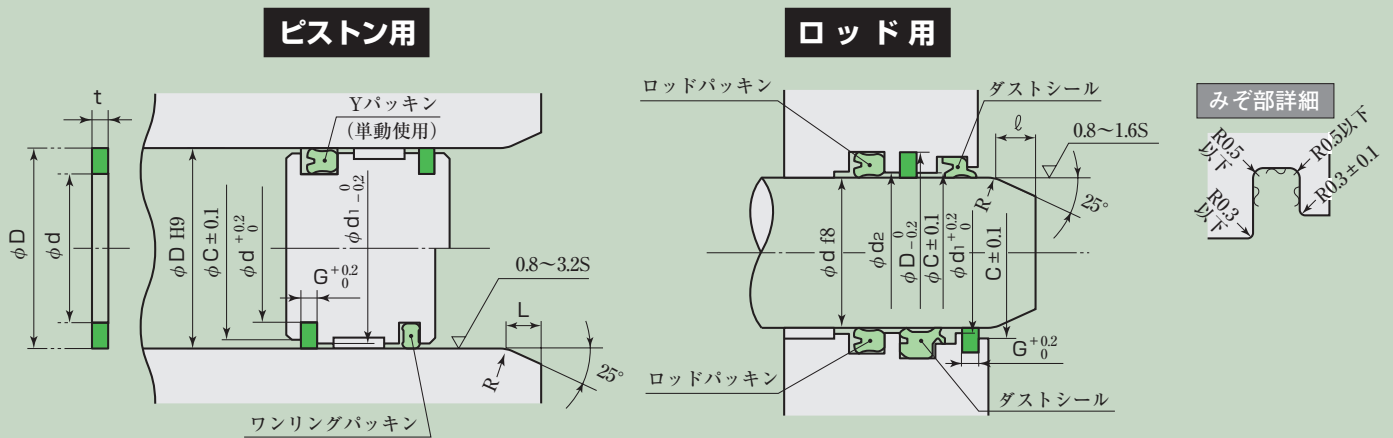

ソフトワイパ (BIHO/BIHI)

ピストン専用ソフトワイパ(BIHO)寸法表

単位：mm

呼び番号 標準 (BF 001)	ソフトワイパおよびみぞ寸法							
	D	d		t	d ₁	C		G
		標準みぞ	強化みぞ			標準みぞ	強化みぞ	
BIHO- 16	16	12	13	1.5	15.6	15	15.5	1.6
BIHO- 20	20	12	14	3	19.6	18	19	3.2
BIHO- 25	25	17	19	3	24.6	23	24	3.2
BIHO- 30	30	22	24	3	29.6	28	29	3.2
BIHO- 32	32	24	26	3	31.6	30	31	3.2
BIHO- 40	40	30	32.5	3	39.5	38	39	3.2
BIHO- 50	50	40	42.5	3	49.5	48	49	3.2
BIHO- 63	63	53	55.5	3	62.5	61	62	3.2
BIHO- 80	80	70	72.5	3	79.4	78	79	3.2
BIHO- 100	100	85	88.5	3	99.4	97	98.5	3.2

ロッド専用ソフトワイパ(BIHI)寸法表

単位：mm

呼び番号 標準 (BF 001)	ソフトワイパおよびみぞ寸法							
	d	D		t	d ₁	C		G
		標準みぞ	強化みぞ			標準みぞ	強化みぞ	
BIHI- 10	10	14	13	1.5	10.4	11	10.5	1.6
BIHI- 12	12	16	15	1.5	12.4	13	12.5	1.6
BIHI- 14	14	18	17	1.5	14.4	15	14.5	1.6
BIHI- 16	16	24	22	3	16.4	18	17	3.2
BIHI- 20	20	28	26	3	20.4	22	21	3.2
BIHI- 25	25	33	31	3	25.4	27	26	3.2
BIHI- 30	30	40	37.5	3	30.5	32	31	3.2
BIHI- 35	35	45	42.5	3	35.5	37	36	3.2
BIHI- 40	40	50	47.5	3	40.5	42	41	3.2
BIHI- 45	45	55	52.5	3	45.5	47	46	3.2
BIHI- 50	50	60	57.5	3	50.5	52	51	3.2