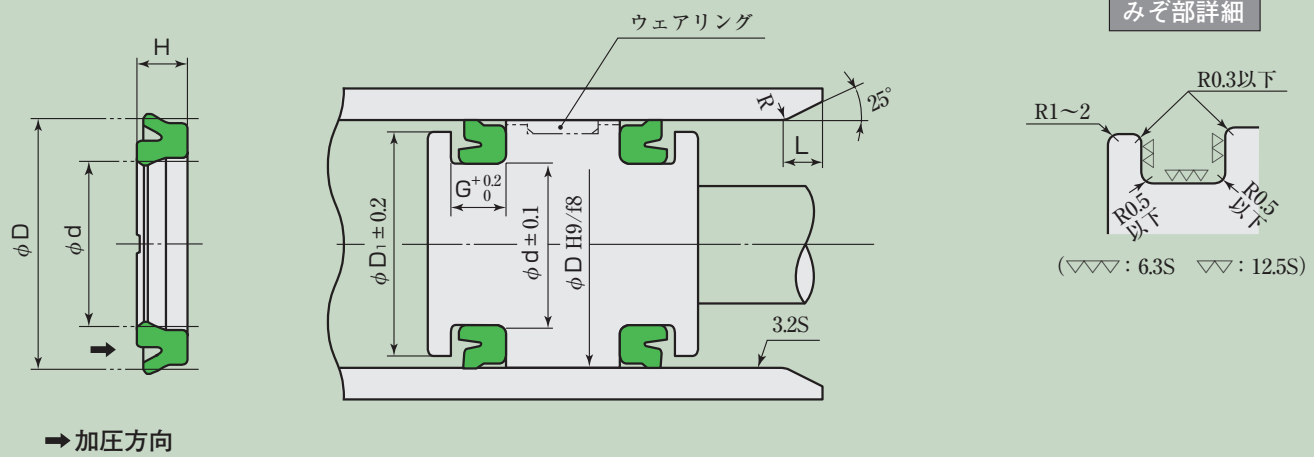

PPYパッキン

PPYパッキン寸法表

単位：mm

呼び番号 標準 (RN 713)	パッキンおよびみぞ寸法					
	D	d	H	D ₁	G	L
PPY- 6	6	3	2.2	5.5	2.6	2.5
PPY- 8	8	4	2.9	7.5	3.3	2.5
PPY- 10	10	6	2.9	9.5	3.3	2.5
PPY- 12	12	8	2.9	11.5	3.3	2.5
PPY- 15	15	10	3.6	14	4	2.5
PPY- 16	16	11	3.6	15	4	2.5
PPY- 20	20	14	4.3	19	4.7	3
PPY- 25	25	17	5.3	24	5.7	3
PPY- 32	32	24	5.3	31	5.7	3
PPY- 40	40	30	6.5	39	7	3