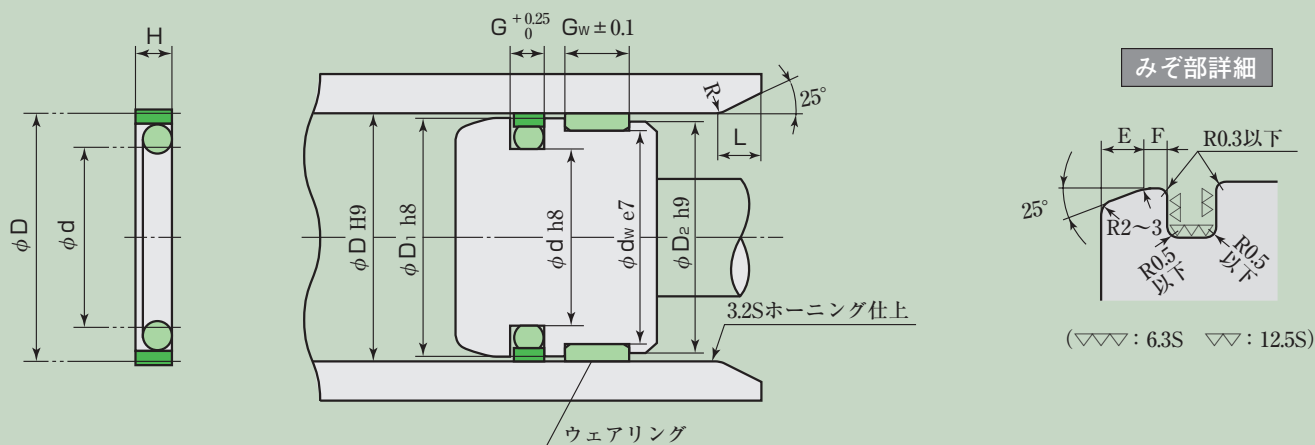

STシール

STシール寸法表

単位：mm

呼び番号 標準 (PT 111)	パッキンおよびみぞ寸法											セットリング 呼び番号
	D	d	H	G	D₁	d_w	D₂	G_w	E	F	L	
ST- 130	130	116	6.2	6.5	129.3	124	128	30	7	3	4	P- 115
ST- 135	135	121	6.2	6.5	134.3	129	133	30	7	3	4	P- 120
ST- 140	140	126	6.2	6.5	139.3	134	138	40	7	3	4	P- 125
ST- 150	150	136	6.2	6.5	149.3	144	148	40	7	3	4	P- 135
ST- 160	160	146	6.2	6.5	159.3	154	158	40	7	3	4	P- 145
ST- 170	170	150	9	10	169.3	164	168	50	11	4	6	P- 150A
ST- 180	180	160	9	10	179.3	174	178	50	11	4	6	P- 160
ST- 190	190	170	9	10	189.3	184	188	50	11	4	6	P- 170
ST- 200	200	180	9	10	199.2	194	198	50	11	4	6	P- 180
ST- 210	210	190	9	10	209.2	204	208	50	11	4	6	P- 190
ST- 220	220	200	9	10	219.2	214	218	60	11	4	6	P- 200
ST- 224	224	204	9	10	223.2	218	222	60	11	4	6	P- 205
ST- 230	230	210	9	10	229.2	224	228	60	11	4	6	P- 210
ST- 240	240	220	9	10	239.2	234	238	60	11	4	6	P- 220
ST- 250	250	230	9	10	249.2	244	248	60	11	4	6	P- 230
ST- 260	260	240	9	10	259.2	252	257	60	11	4	6	P- 240
ST- 270	270	250	9	10	269.2	262	267	60	11	4	6	P- 250
ST- 280	280	260	9	10	279.2	272	277	60	11	4	6	P- 260
ST- 290	290	270	9	10	289.2	282	287	60	11	4	6	P- 270
ST- 300	300	280	9	10	299.2	292	297	60	11	4	6	P- 280
ST- 310	310	290	9	10	309.2	302	307	70	11	4	6	P- 290
ST- 320	320	300	9	10	319.2	312	317	70	11	4	6	P- 300
ST- 340	340	320	9	10	339.2	332	337	70	11	4	6	P- 320
ST- 350	350	330	9	10	349.2	342	347	70	11	4	6	P- 320
ST- 360	360	340	9	10	359.2	352	357	70	11	4	6	P- 340
ST- 375	375	355	9	10	374.2	367	372	70	11	4	6	P- 355
ST- 380	380	360	9	10	379.2	372	377	70	11	4	6	P- 360
ST- 400	400	380	9	10	399.2	392	397	70	11	4	6	P- 375

★ご注文・お問合せは、呼び番号にてご指示下さい。

★表中 呼び番号が色地のものは、在庫しております。