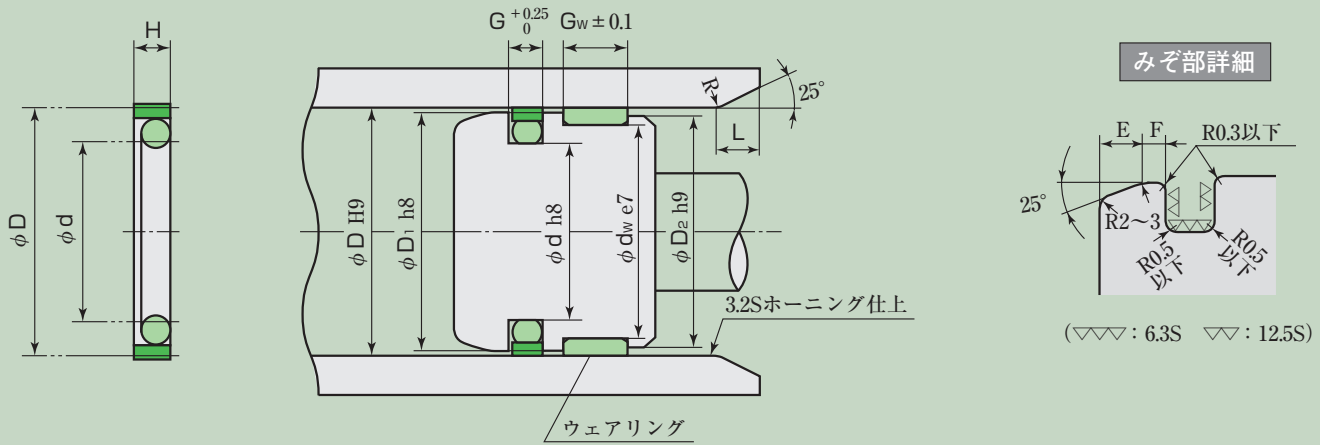

# STシール

STシール寸法表

単位：mm

呼び番号 標準 (PT 111)	パッキンおよびみぞ寸法											セットリング 呼び番号
	D	d	H	G	D <sub>1</sub>	d <sub>w</sub>	D <sub>2</sub>	G <sub>w</sub>	E	F	L	
ST- 20	20	14	3	3.2	19.6	17	19	3	4	1	3	P- 14
ST- 25	25	19	3	3.2	24.6	22	24	3	4	1	3	P- 18
ST- 30	30	21.5	3.7	4	29.5	26	29	5	6	2	3	P- 22A
ST- 31.5	31.5	23	3.7	4	31	27.5	30	8	6	2	3	P- 22.4
ST- 32	32	23.5	3.7	4	31.5	28	30.5	8	6	2	3	P- 24
ST- 35	35	26.5	3.7	4	34.5	31	33.5	8	6	2	3	P- 26
ST- 35.5	35.5	27	3.7	4	35	31.5	34	10	6	2	3	P- 28
ST- 40	40	31.5	3.7	4	39.5	36	38.5	10	6	2	3	P- 31.5
ST- 45	45	36.5	3.7	4	44.5	41	43.5	12	6	2	3	P- 36
ST- 50	50	41.5	3.7	4	49.5	46	48.5	12	6	2	3	P- 42
ST- 53	53	44.5	3.7	4	52.4	47	51	16	6	2	3	P- 45
ST- 55	55	46.5	3.7	4	54.4	49	53	16	6	2	3	P- 46
ST- 56	56	47.5	3.7	4	55.4	50	54	16	6	2	3	P- 48
ST- 60	60	51.5	3.7	4	59.4	54	58	16	6	2	3	P- 50
ST- 63	63	49	6.2	6.5	62.4	57	61	16	7	3	4	P- 50A
ST- 65	65	51	6.2	6.5	64.4	59	63	16	7	3	4	P- 52
ST- 70	70	56	6.2	6.5	69.4	64	68	20	7	3	4	P- 56
ST- 71	71	57	6.2	6.5	70.4	65	69	20	7	3	4	P- 56
ST- 75	75	61	6.2	6.5	74.4	69	73	20	7	3	4	P- 60
ST- 80	80	66	6.2	6.5	79.4	74	78	20	7	3	4	P- 65
ST- 85	85	71	6.2	6.5	84.4	79	83	20	7	3	4	P- 70
ST- 90	90	76	6.2	6.5	89.4	84	88	25	7	3	4	P- 75
ST- 95	95	81	6.2	6.5	94.4	89	93	25	7	3	4	P- 80
ST- 100	100	86	6.2	6.5	99.4	94	98	25	7	3	4	P- 85
ST- 105	105	91	6.2	6.5	104.4	99	103	25	7	3	4	P- 90
ST- 110	110	96	6.2	6.5	109.4	104	108	30	7	3	4	P- 95
ST- 112	112	98	6.2	6.5	111.4	106	110	30	7	3	4	P- 95
ST- 115	115	101	6.2	6.5	114.4	109	113	30	7	3	4	P- 100
ST- 120	120	106	6.2	6.5	119.4	114	118	30	7	3	4	P- 105
ST- 125	125	111	6.2	6.5	124.3	119	123	30	7	3	4	P- 110