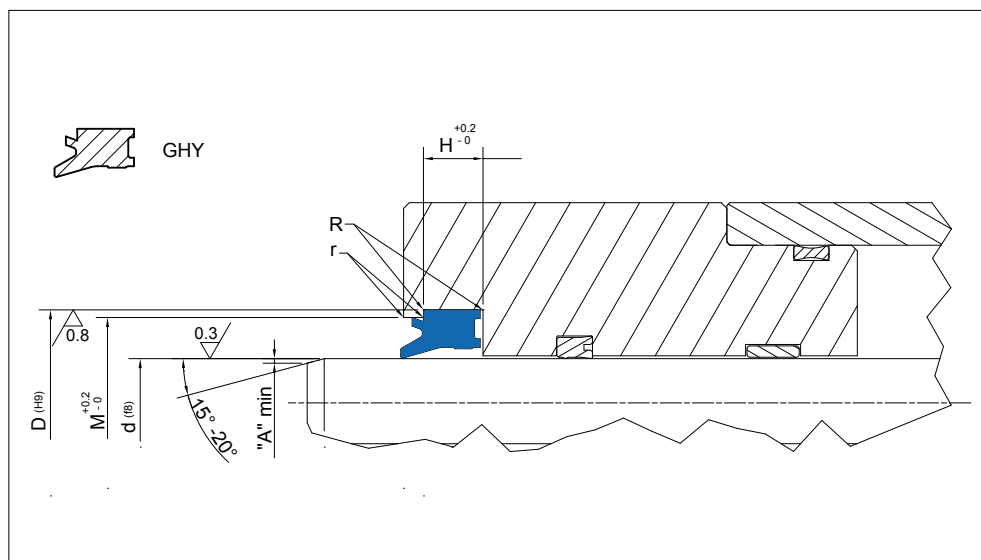

GHY

RASCHIATORI
WIPERS

TECNOLAN

Versione standard	Standard version
Poliuretano	<i>Polyurethane</i>
Velocità fino a /Speed up to	
0.8 m/s	
Temperatura /Temperature	
-35°C +100°C	
Applicazioni	Applications
Macchine meccaniche di movimentazione Macchine per agricoltura Sponde Idrauliche	<i>Handling Equipment Agricultural Machinery Tail Lifts</i>

RASCHIATORI
WIPERS

GHY

254÷257

Design wipers guidelines

R	R ≤ 0.5 mm	
r	r ≤ 0.3 mm	
A	D ≤ 70mm	D ≥ 70mm
	4 mm	6 mm

PART NR		DIMENSIONI SEDI / Housing dimensions			
		d	D	M	H
GHY 101	062094	16,00	24,00	21,50	5,00
GHY 102	070102	18,00	26,00	23,50	5,00
GHY 103	078110	20,00	28,00	25,50	5,00
GHY 104	086118	22,00	30,00	27,50	5,00
GHY 105	098129	25,00	33,00	30,50	5,00
GHY 105/1	110137	28,00	34,00	31,50	4,00
GHY 106	110141	28,00	36,00	33,50	5,00
GHY 107	118149	30,00	38,00	35,50	5,00
GHY 108	125157	32,00	40,00	37,50	5,00
GHY 109	137169	35,00	43,00	40,50	5,00
GHY 110	137169/1	35,00	43,00	40,50	4,00
GHY 111	141173	36,00	44,00	41,50	5,00
GHY 112	157188	40,00	48,00	45,50	5,00
GHY 113	177208	45,00	53,00	50,50	5,00
GHY 114	177208/1	45,00	53,00	50,50	4,00
GHY 115	196228	50,00	58,00	55,50	5,00
GHY 116	216248	55,00	63,00	60,50	4,00
GHY 117	220251	56,00	64,00	61,50	4,00
GHY 118	220259	56,00	66,00	63,00	6,30
GHY 119	236267	60,00	68,00	65,00	4,00
GHY 119/1	236275	60,00	70,00	67,50	6,30
GHY 120	248287	63,00	73,00	70,00	6,30
GHY 121	255287	65,00	73,00	70,50	4,00
GHY 122	275314	70,00	80,00	77,00	6,30
GHY 123	314354	80,00	90,00	87,00	6,30
GHY 123/1	334374	85,00	95,00	92,00	6,30
GHY 124	354393	90,00	100,00	97,00	6,30