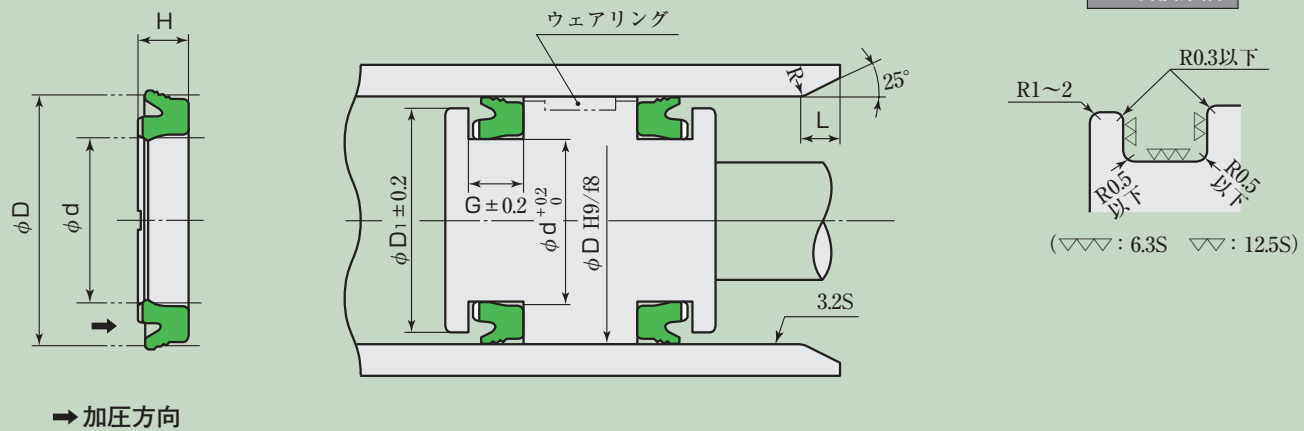

PGYパッキン

PGYパッキン寸法表

単位：mm

呼び番号	パッキンおよびみぞ寸法					
標準 (RN 713)	D	d	H	D ₁	G	L
PGY- 25	25	17	5.2	5.7	23	3
PGY- 30	30	22.4	5.2	5.7	29	3
PGY- 32	32	24	5.2	5.7	31	3
PGY- 40	40	30	6.5	7	39	3
PGY- 50	50	40	6.5	7	49	3
PGY- 63	63	53	6.5	7	62	3
PGY- 80	80	70	6.5	7	79	3
PGY- 100	100	85	9.5	10	98.5	4
PGY- 120	120	105	9.5	10	118.5	4
PGY- 125	125	110	9.5	10	123.5	4
PGY- 140	140	125	9.5	10	138.5	4
PGY- 150	150	135	9.5	10	148.5	4
PGY- 160	160	145	9.5	10	158.5	4
PGY- 180	180	165	9.5	10	178.5	4
PGY- 200	200	180	12	13	198	5
PGY- 250	250	230	12	13	248	5
PGY- 300	300	280	14	15	298	5