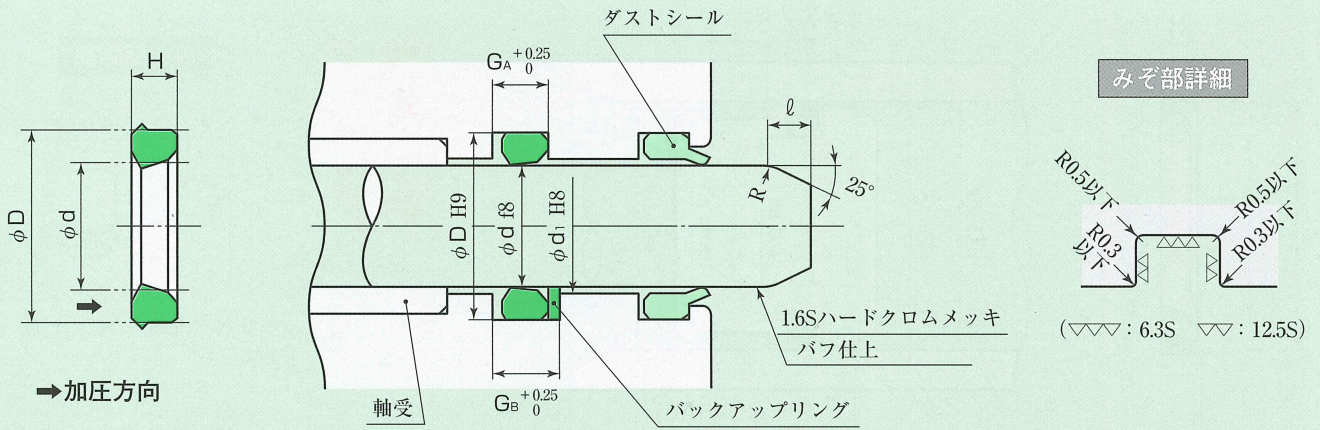

★ご注文・お問合せは、呼び番号にてご指示下さい。
 ★表中 呼び番号が色地のものは、在庫しております。

PSペンタシール

PSペンタシール寸法表

単位：mm

呼び番号		パッキンおよびみぞ寸法							
標準(RN 906)	耐熱用(RF 905)	d	D	H	GA	GB	d ₁ (参考)	l	
PS- 35.5	PS- 35.5F	35.5	41.5	4.3	4.7	6	35.8	3	
PS- 36		36	42	4.3	4.7	6	36.3	3	
PS- 38		38	44	4.3	4.7	6	38.3	3	
PS- 40		PS- 40F	40	46	4.3	4.7	6	40.3	3
PS- 41			41	47	4.3	4.7	6	41.3	3
PS- 42	PS- 45F	42	48	4.3	4.7	6	42.3	3	
PS- 44		44	50	4.3	4.7	6	44.3	3	
PS- 45		45	51	4.3	4.7	6	45.3	3	
PS- 46		46	52	4.3	4.7	6	46.3	3	
PS- 48		48	54	4.3	4.7	6	48.3	3	
PS- 48A		48	58	6.9	7.5	9	48.4	4	
PS- 50		50	56	4.3	4.7	6	50.3	3	
PS- 50A		50	60	6.9	7.5	9	50.4	4	
PS- 52		52	62	6.9	7.5	9	52.4	4	
PS- 53		53	63	6.9	7.5	9	53.4	4	
PS- 55		55	65	6.9	7.5	9	55.4	4	
PS- 56		56	66	6.9	7.5	9	56.4	4	
PS- 58		58	68	6.9	7.5	9	58.4	4	
PS- 60		60	70	6.9	7.5	9	60.4	4	
PS- 62		62	72	6.9	7.5	9	62.4	4	
PS- 63		63	73	6.9	7.5	9	63.4	4	
PS- 65		65	75	6.9	7.5	9	65.4	4	
PS- 67		67	77	6.9	7.5	9	67.4	4	
PS- 70		70	80	6.9	7.5	9	70.4	4	
PS- 71		71	81	6.9	7.5	9	71.4	4	
PS- 75	PS- 80F	75	85	6.9	7.5	9	75.4	4	
PS- 80		80	90	6.9	7.5	9	80.4	4	
PS- 85		85	95	6.9	7.5	9	85.4	4	
PS- 90		PS- 90F	90	100	6.9	7.5	9	90.4	4
PS- 95			95	105	6.9	7.5	9	95.4	4
PS- 100	PS- 100F	100	110	6.9	7.5	9	100.4	4	