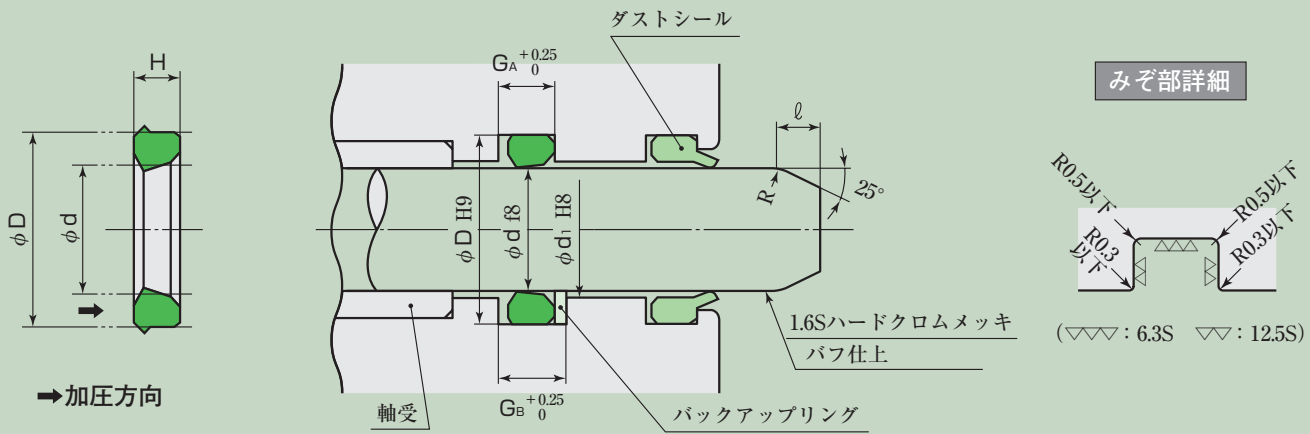

PSペンタシール

PSペンタシール寸法表

単位：mm

呼 び 番 号		パッキンおよびみぞ寸法						
標準(RN 906)	耐熱用(RF 905)	d	D	H	GA	GB	d₁(参考)	ℓ
PS- 3		3	6	2	2.5	3.9	3.2	1.5
PS- 4		4	7	2	2.5	3.9	4.2	1.5
PS- 5		5	8	2	2.5	3.9	5.2	1.5
PS- 6		6	9	2	2.5	3.9	6.2	1.5
PS- 7		7	10	2	2.5	3.9	7.2	1.5
PS- 8		8	11	2	2.5	3.9	8.2	1.5
PS- 9		9	12	2	2.5	3.9	9.2	1.5
PS- 10		10	13	2	2.5	3.9	10.2	1.5
PS- 10A		10	14	2.9	3.2	4.4	10.3	1.5
PS- 11.2		11.2	15.2	2.9	3.2	4.4	11.5	1.5
PS- 12		12	16	2.9	3.2	4.4	12.3	1.5
PS- 12.5		12.5	16.5	2.9	3.2	4.4	12.8	1.5
PS- 14		14	18	2.9	3.2	4.4	14.3	1.5
PS- 15	PS- 15F	15	19	2.9	3.2	4.4	15.3	1.5
PS- 16		16	20	2.9	3.2	4.4	16.3	1.5
PS- 18		18	22	2.9	3.2	4.4	18.3	1.5
PS- 20		20	24	2.9	3.2	4.4	20.3	1.5
PS- 22		22	26	2.9	3.2	4.4	22.3	1.5
PS- 22A		22	28	4.3	4.7	6	22.3	3
PS- 22.4		22.4	28.4	4.3	4.7	6	22.7	3
PS- 24		24	30	4.3	4.7	6	24.3	3
PS- 25	PS- 25F	25	31	4.3	4.7	6	25.3	3
PS- 26		26	32	4.3	4.7	6	26.3	3
PS- 28	PS- 28F	28	34	4.3	4.7	6	28.3	3
PS- 30		30	36	4.3	4.7	6	30.3	3
PS- 31		31	37	4.3	4.7	6	31.3	3
PS- 31.5		31.5	37.5	4.3	4.7	6	31.8	3
PS- 32	PS- 32F	32	38	4.3	4.7	6	32.3	3
PS- 34		34	40	4.3	4.7	6	34.3	3
PS- 35		35	41	4.3	4.7	6	35.3	3

★ご注文・お問合せは、呼び番号にてご指示下さい。
★表中 呼び番号が色地のものは、在庫しております。