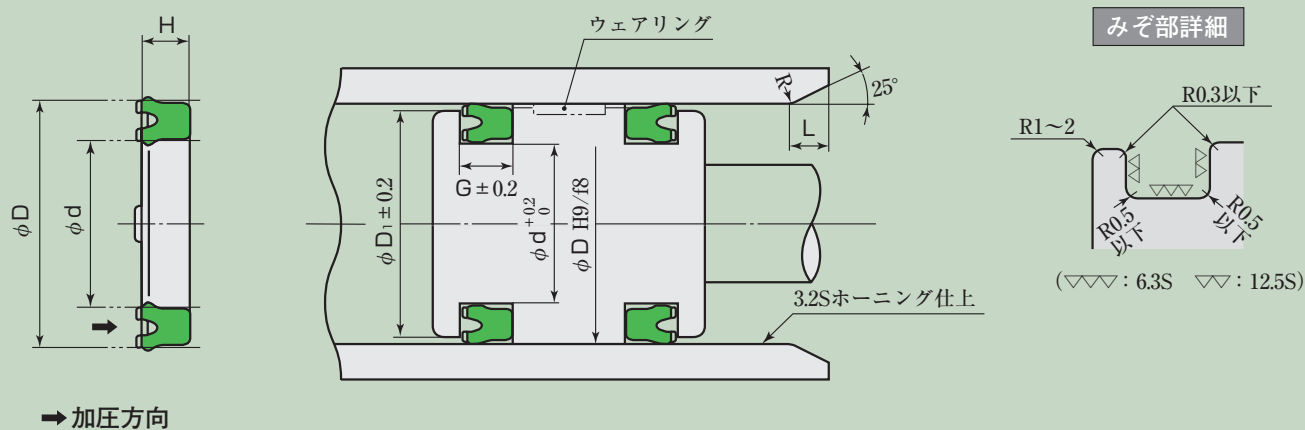

OSYパッキン

OSYパッキン寸法表

単位：mm

呼び番号	パッキン寸法			みぞ寸法		
	D	d	H	G	D ₁	L
標準 (RN 801)						
OSY- 40	40	30	5.8	7	39	3
OSY- 50	50	40	5.8	7	49	3
OSY- 63	63	53	5.8	7	62	3
OSY- 80	80	70	5.8	7	79	3
OSY- 100	100	85	8.5	10	98.5	4
OSY- 125	125	110	8.5	10	123.5	4
OSY- 140	140	125	8.5	10	138.5	4
OSY- 160	160	145	8.5	10	158.5	4
OSY- 180	180	165	8.5	10	178.5	4