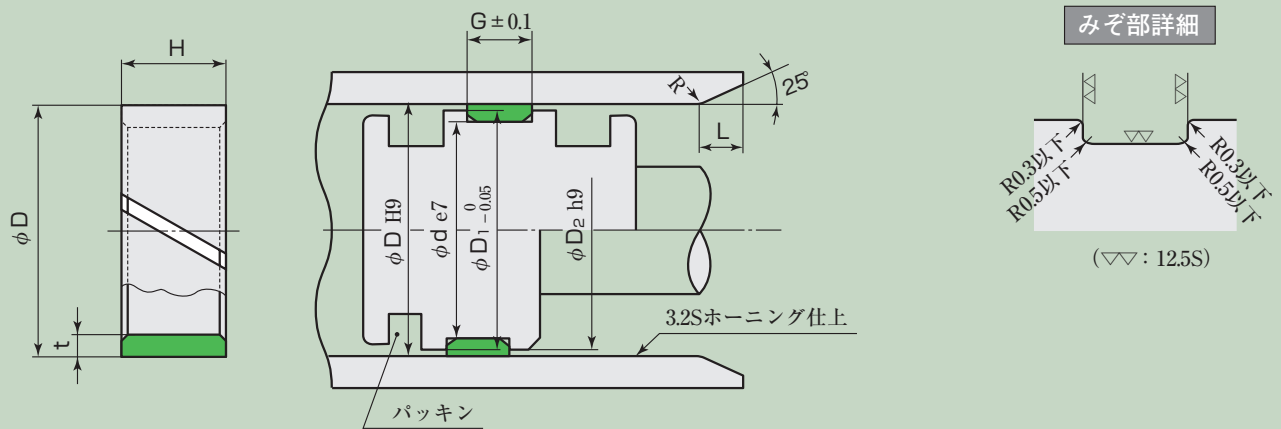

SWウェアリング

SWウェアリング寸法表

単位：mm

呼び寸法	ウェアリングおよびみぞ寸法						
標準(PB 201)	D	d	H	t	G	D₁	D₂
SW- 140	140	134	40	3	40	139.3	138
SW- 150	150	144	40	3	40	149.3	148
SW- 160	160	154	40	3	40	159.3	158
SW- 170	170	164	50	3	50	169.3	168
SW- 175	175	169	50	3	50	174.3	173
SW- 180	180	174	50	3	50	179.3	178
SW- 190	190	184	50	3	50	189.2	188
SW- 200	200	194	50	3	50	199.2	198
SW- 210	210	204	50	3	50	209.2	208
SW- 220	220	214	60	3	60	219.2	218
SW- 224	224	218	60	3	60	223.2	222
SW- 230	230	224	60	3	60	229.2	228
SW- 240	240	234	60	3	60	239.2	238
SW- 250	250	244	60	3	60	249.2	248
SW- 260	260	252	60	4	60	259.2	257
SW- 270	270	262	60	4	60	269.2	267
SW- 280	280	272	60	4	60	279.2	277
SW- 290	290	282	60	4	60	289.2	287
SW- 300	300	292	60	4	60	299.2	297
SW- 310	310	302	70	4	70	309.0	307
SW- 320	320	312	70	4	70	319.0	317
SW- 340	340	332	70	4	70	339.0	337
SW- 350	350	342	70	4	70	349.0	347
SW- 360	360	352	70	4	70	359.0	357
SW- 375	375	367	70	4	70	374.0	372
SW- 380	380	372	70	4	70	379.0	377
SW- 400	400	392	70	4	70	399.0	397

★ご注文・お問合せは、呼び番号にてご指示下さい。
★表中・呼び番号が色地のものは在庫しております。