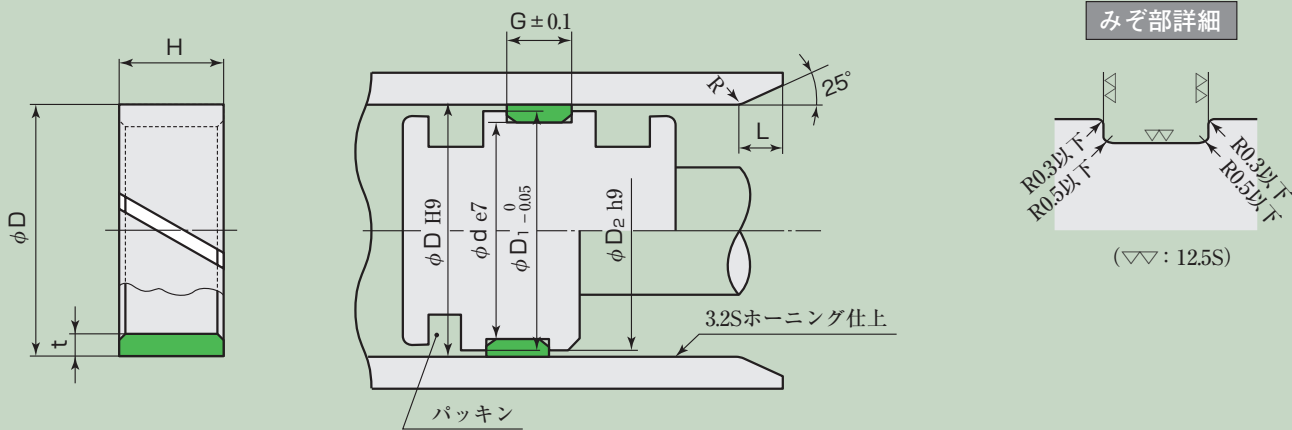

## SWウェアリング

SWウェアリング寸法表

単位：mm

呼び寸法	ウェアリングおよびみぞ寸法						
標準(PB 201)	D	d	H	t	G	D <sub>1</sub>	D <sub>2</sub>
SW- 30	30	26	5	2	5	29.5	29
SW- 31.5	31.5	27.5	8	2	8	31.0	30
SW- 32	32	28	8	2	8	31.5	30.5
SW- 35	35	31	8	2	8	34.5	33.5
SW- 35.5	35.5	31.5	10	2	10	35.0	34
SW- 40	40	36	10	2	10	39.5	38.5
SW- 45	45	41	12	2	12	44.5	43.5
SW- 50	50	46	12	2	12	49.5	48.5
SW- 53	53	47	16	3	16	52.4	51
SW- 55	55	49	16	3	16	54.4	53
SW- 56	56	50	16	3	16	55.4	54
SW- 60	60	54	16	3	16	59.4	58
SW- 63	63	57	16	3	16	62.4	61
SW- 65	65	59	16	3	16	64.4	63
SW- 70	70	64	20	3	20	69.4	68
SW- 71	71	65	20	3	20	70.4	69
SW- 75	75	69	20	3	20	74.4	73
SW- 80	80	74	20	3	20	79.4	78
SW- 85	85	79	20	3	20	84.4	83
SW- 90	90	84	25	3	25	89.4	88
SW- 95	95	89	25	3	25	94.4	93
SW- 100	100	94	25	3	25	99.4	98
SW- 105	105	99	25	3	25	104.4	103
SW- 110	110	104	30	3	30	109.4	108
SW- 112	112	106	30	3	30	111.4	110
SW- 115	115	109	30	3	30	114.4	113
SW- 120	120	114	30	3	30	119.4	118
SW- 125	125	119	30	3	30	124.3	123
SW- 130	130	124	30	3	30	129.3	128
SW- 135	135	129	30	3	30	134.3	133